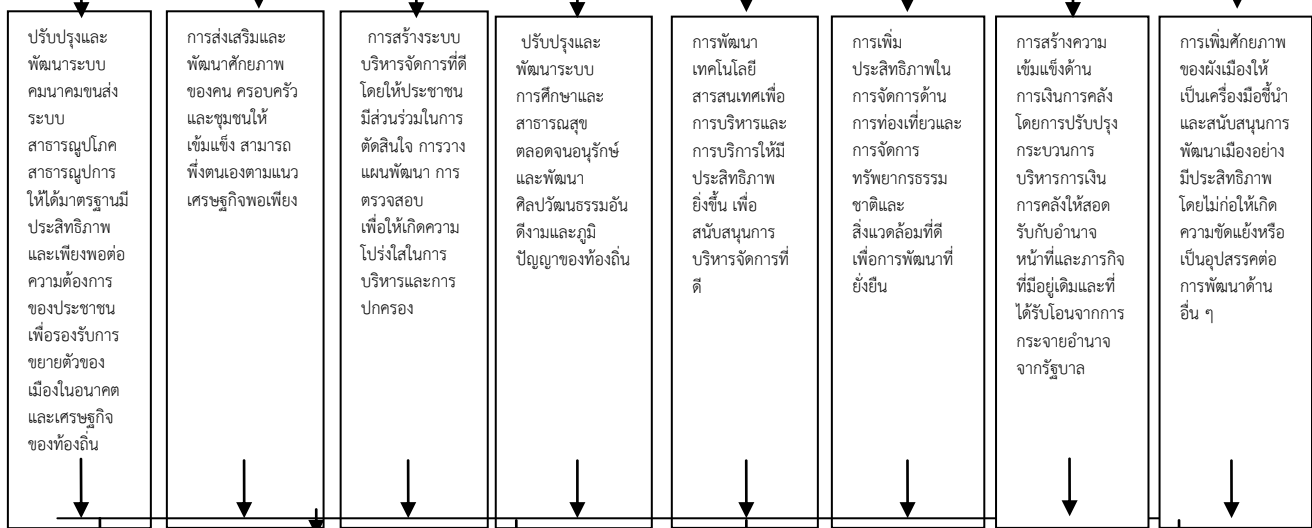

ยุทธศาสตร์การพัฒนาขององค์กรปกครองส่วนท้องถิ่น

วิสัยทัศน์

ชุมชนเข้มแข็ง เติบโตทางเศรษฐกิจ ปลอดภัยหายเสถียร
การศึกษาที่ก้าวหน้า พัฒนาคุณภาพชีวิตอย่างยั่งยืน

พันธกิจ