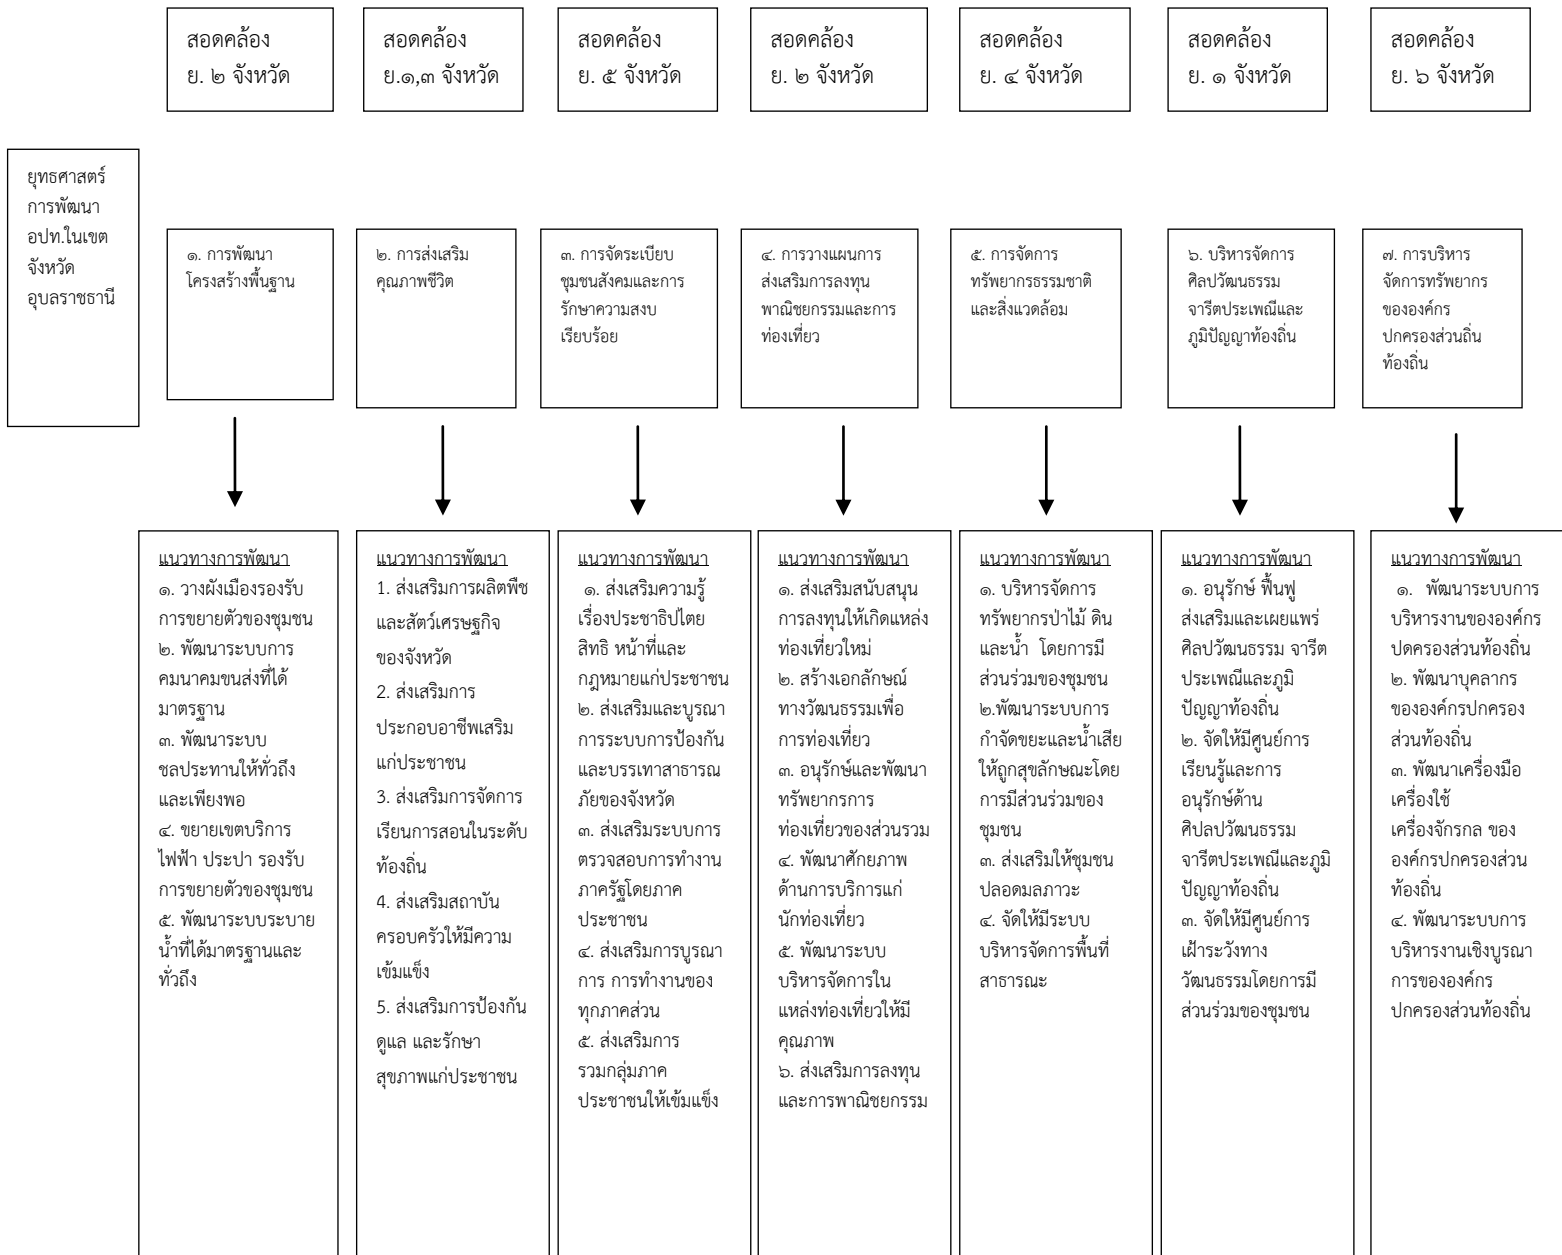

๓.๓ ความเชื่อมโยงยุทธศาสตร์การพัฒนาจังหวัดกับยุทธศาสตร์การพัฒนาขององค์กรปกครองส่วนท้องถิ่น

โครงสร้างความเชื่อมโยงแผนยุทธศาสตร์การพัฒนา องค์การบริหารส่วนตำบลโนนสมบูรณ์ พ.ศ. ๒๕๖๐ - ๒๕๖๓

โครงสร้างความเชื่อมโยงแผนยุทธศาสตร์การพัฒนา องค์การบริหารส่วนตำบลโนนสมบูรณ์ พ.ศ. ๒๕๖๐ - ๒๕๖๓

ยุทธศาสตร์การพัฒนาขององค์กรปกครองส่วนท้องถิ่น

วิสัยทัศน์

ชุมชนเข้มแข็ง เติบโตทางเศรษฐกิจ ปลอดภัยหายเสถียร  
การศึกษาที่ก้าวหน้า พัฒนาคุณภาพชีวิตอย่างยั่งยืน

พันธกิจ

เป้าประสงค์

ยุทธศาสตร์

แนวทางการพัฒนา