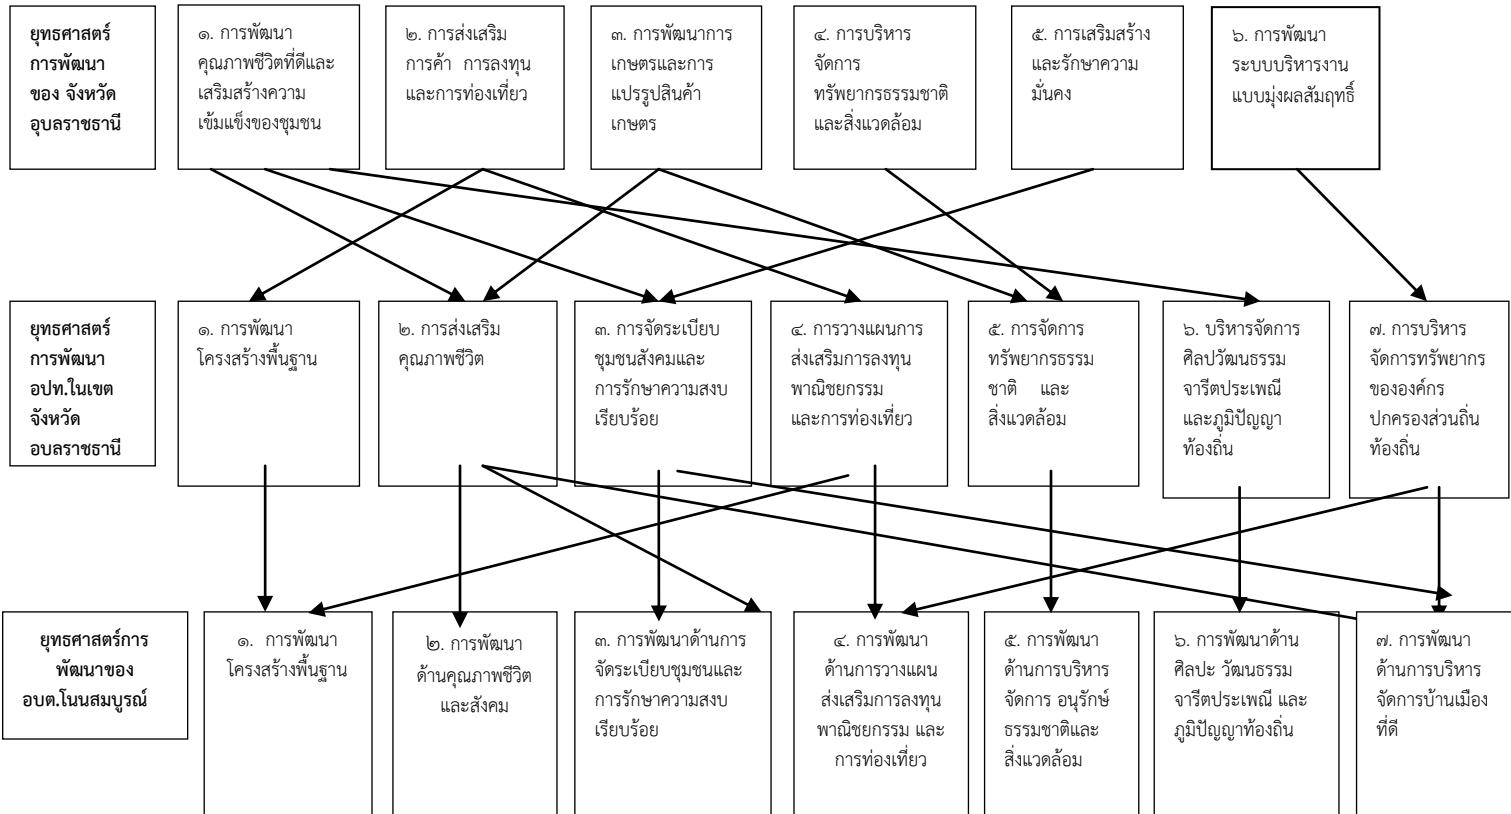

๓.๓ ความเชื่อมโยงยุทธศาสตร์การพัฒนาจังหวัดกับยุทธศาสตร์การพัฒนาขององค์กรปกครองส่วนท้องถิ่น

โครงสร้างความเชื่อมโยงแผนยุทธศาสตร์การพัฒนา องค์การบริหารส่วนตำบลโนนสมบูรณ์ พ.ศ. ๒๕๖๐ - ๒๕๖๓

โครงสร้างความเชื่อมโยงแผนยุทธศาสตร์การพัฒนา องค์การบริหารส่วนตำบลโนนสมบูรณ์ พ.ศ. ๒๕๖๐ - ๒๕๖๓

ยุทธศาสตร์การพัฒนาขององค์กรปกครองส่วนท้องถิ่น

วิสัยทัศน์

ชุมชนเข้มแข็ง เติบโตทางเศรษฐกิจ ปลอดภัยหายเสถียร  
การศึกษาที่ก้าวหน้า พัฒนาคุณภาพชีวิตอย่างยั่งยืน

พันธกิจ

เป้าประสงค์

ยุทธศาสตร์

แนวทางการพัฒนา