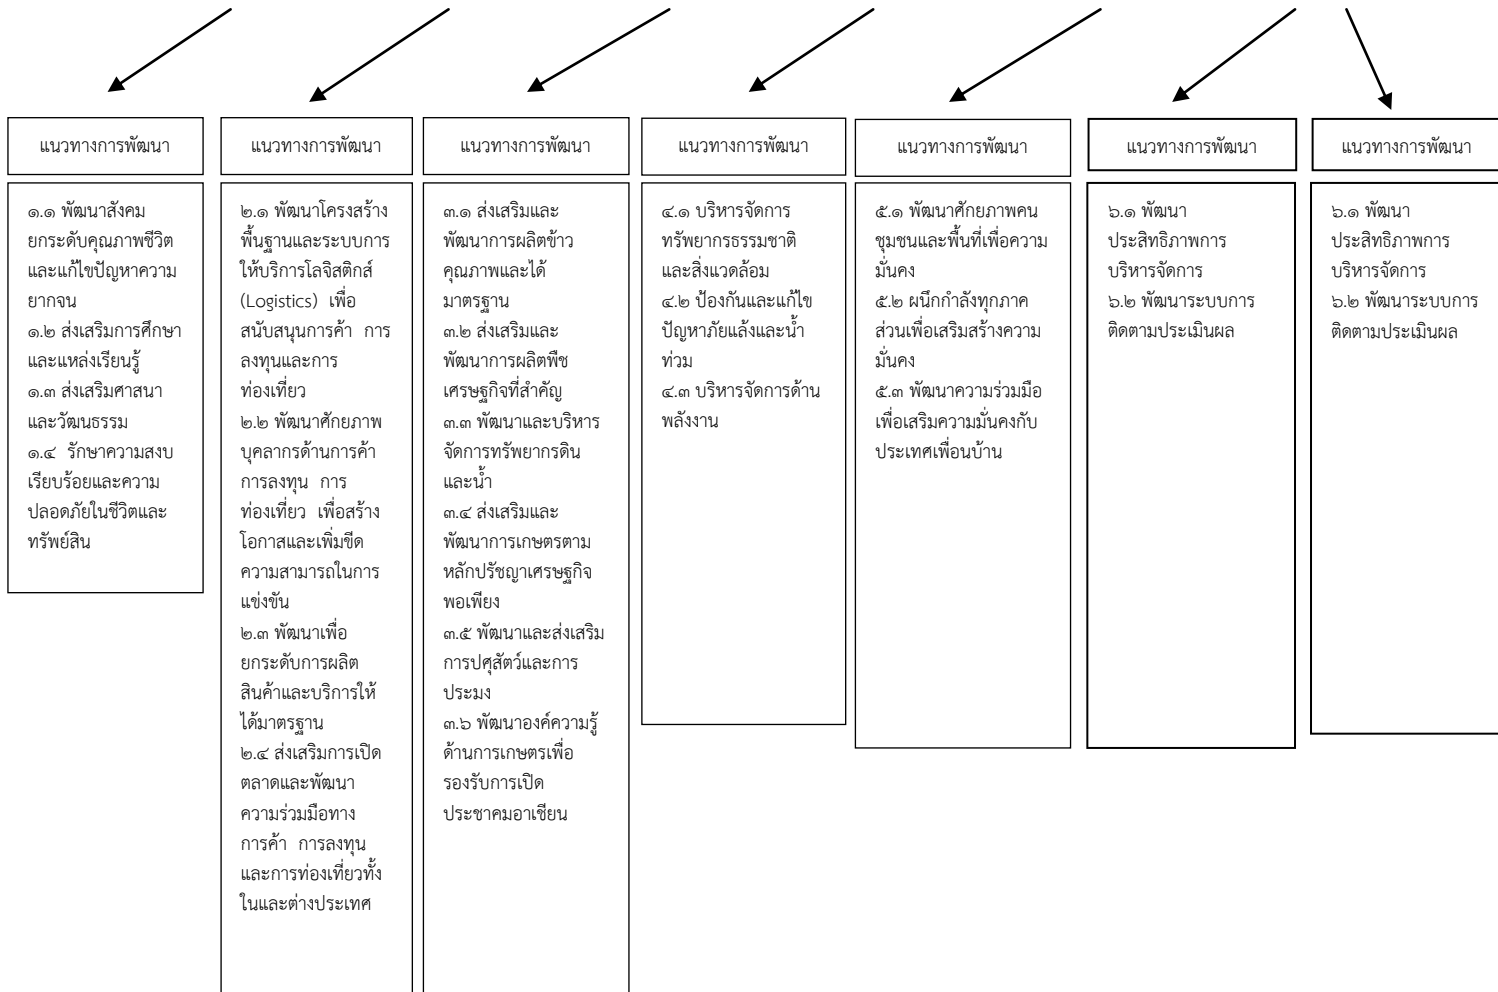

๓.๓ ความเชื่อมโยงยุทธศาสตร์การพัฒนาจังหวัดกับยุทธศาสตร์การพัฒนาขององค์กรปกครองส่วนท้องถิ่น

โครงสร้างความเชื่อมโยงแผนยุทธศาสตร์การพัฒนา องค์การบริหารส่วนตำบลโนนสมบูรณ์ พ.ศ. ๒๕๖๐ - ๒๕๖๓

โครงสร้างความเชื่อมโยงแผนยุทธศาสตร์การพัฒนา องค์การบริหารส่วนตำบลโนนสมบูรณ์ พ.ศ. ๒๕๖๐ - ๒๕๖๓